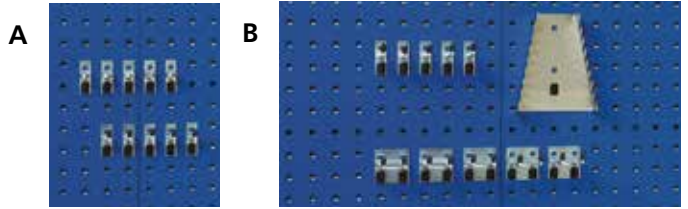

## Hook Kits

Item	Hooks	Usage /Approx Panel Area M2	Order Ref.	Price £
A	10	Doors -	14031410	8.73
B	11	Doors -	14030064	16.29
C	15	0.25	14031427	13.96
D	15	0.50	14031411	36.65
E	20	1.00	14031412	39.91
F	21	1.25	14031418	34.50
G	25	1.50	14030101	31.66
H	30	1.50	14031413	29.38
I	40	1.75	14031414	64.29
J	60	2.75	14031415	89.60
K	80	4.00	14031416	116.95