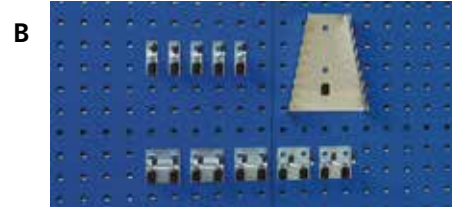

## Hook Kits

Item	Hooks	Usage /Approx Panel Area M2	Order Ref.	Price £
A	10	Doors -	14031410	8.73
B	11	Doors -	14030064	16.29
C	15	0.25	14031427	13.96
D	15	0.50	14031411	36.65
E	20	1.00	14031412	39.91
F	21	1.25	14031418	34.50
G	25	1.50	14030101	31.66
H	30	1.50	14031413	29.38
I	40	1.75	14031414	64.29
J	60	2.75	14031415	89.60
K	80	4.00	14031416	116.95