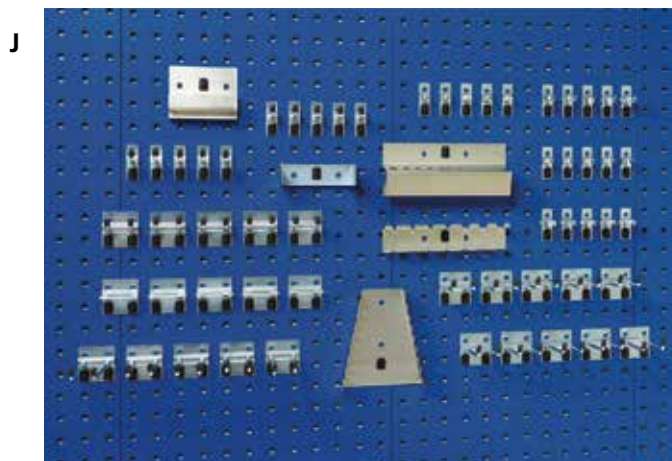

## Hook Kits

Item	Hooks	Usage /Approx Panel Area M2	Order Ref.	Price £
A	10	Doors -	14031410	8.73
B	11	Doors -	14030064	16.29
C	15	0.25	14031427	13.96
D	15	0.50	14031411	36.65
E	20	1.00	14031412	39.91
F	21	1.25	14031418	34.50
G	25	1.50	14030101	31.66
H	30	1.50	14031413	29.38
I	40	1.75	14031414	64.29
J	60	2.75	14031415	89.60
K	80	4.00	14031416	116.95