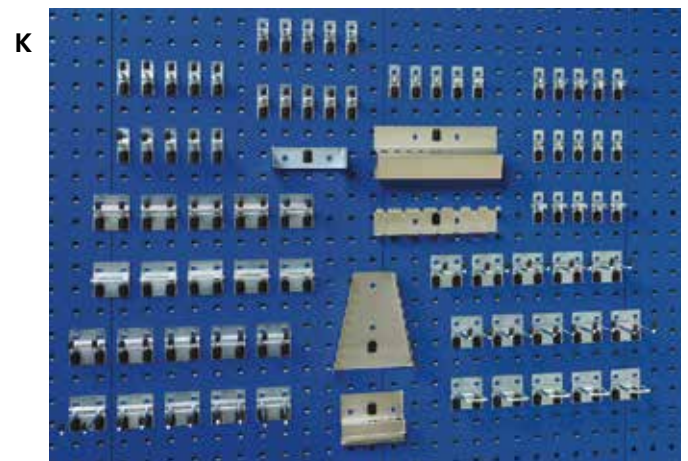

## Hook Kits

Item	Hooks	Usage /Approx Panel Area M2	Order Ref.	Price £
A	10	Doors -	14031410	8.73
B	11	Doors -	14030064	16.29
C	15	0.25	14031427	13.96
D	15	0.50	14031411	36.65
E	20	1.00	14031412	39.91
F	21	1.25	14031418	34.50
G	25	1.50	14030101	31.66
H	30	1.50	14031413	29.38
I	40	1.75	14031414	64.29
J	60	2.75	14031415	89.60
K	80	4.00	14031416	116.95