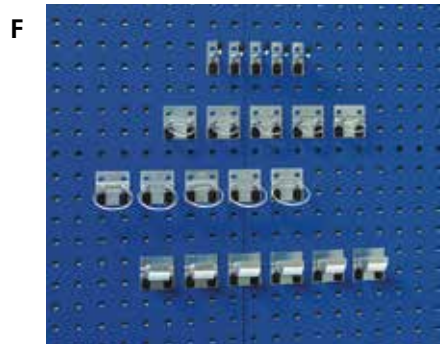

## Hook Kits

Item	Hooks	Usage /Approx Panel Area M2	Order Ref.	Price £
A	10	Doors -	14031410	8.73
B	11	Doors -	14030064	16.29
C	15	0.25	14031427	13.96
D	15	0.50	14031411	36.65
E	20	1.00	14031412	39.91
F	21	1.25	14031418	34.50
G	25	1.50	14030101	31.66
H	30	1.50	14031413	29.38
I	40	1.75	14031414	64.29
J	60	2.75	14031415	89.60
K	80	4.00	14031416	116.95