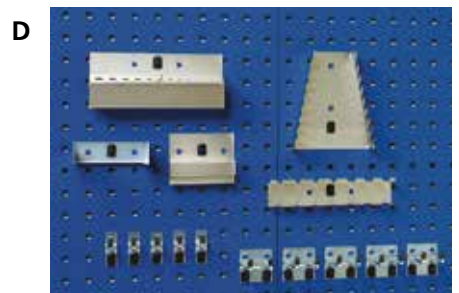

## Hook Kits

Item	Hooks	Usage /Approx Panel Area M2	Order Ref.	Price £
A	10	Doors -	14031410	8.73
B	11	Doors -	14030064	16.29
C	15	0.25	14031427	13.96
D	15	0.50	14031411	36.65
E	20	1.00	14031412	39.91
F	21	1.25	14031418	34.50
G	25	1.50	14030101	31.66
H	30	1.50	14031413	29.38
I	40	1.75	14031414	64.29
J	60	2.75	14031415	89.60
K	80	4.00	14031416	116.95